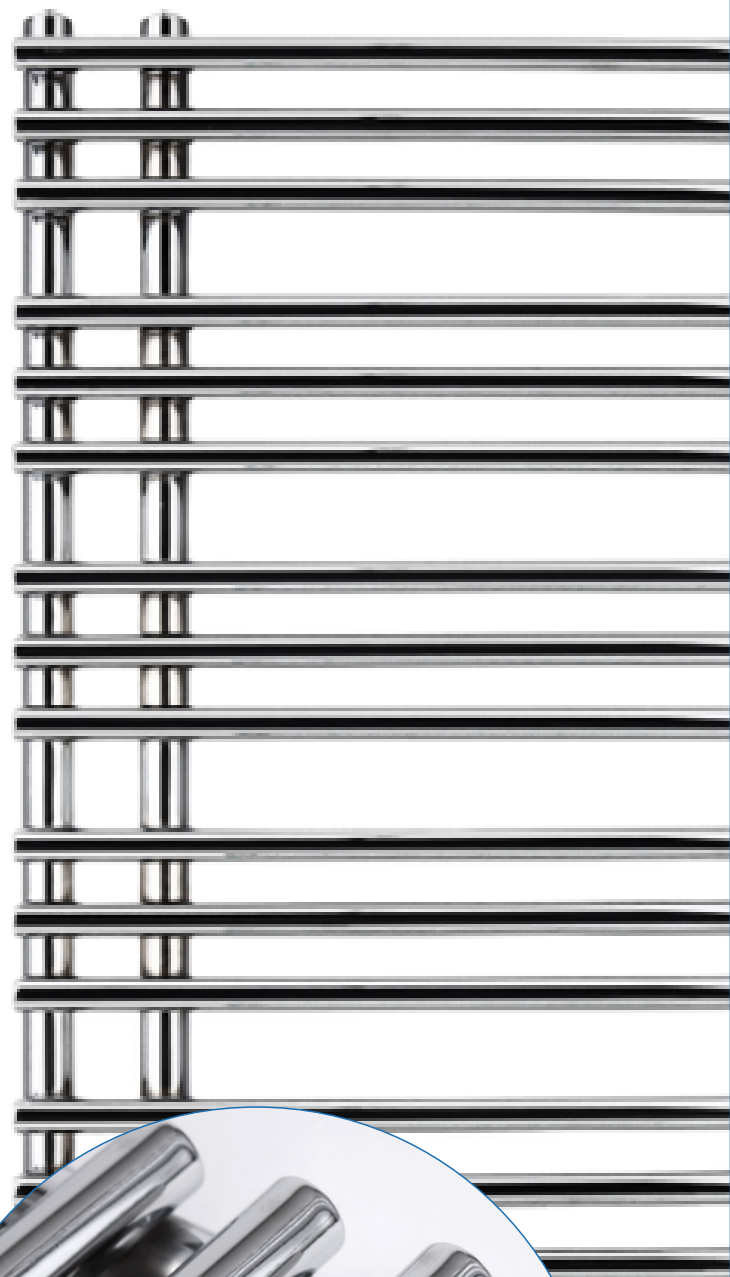

MODELOS

Luxus 900 Blanco **10** ENTRE EJES

Luxus 900 Cromado **10** ENTRE EJES